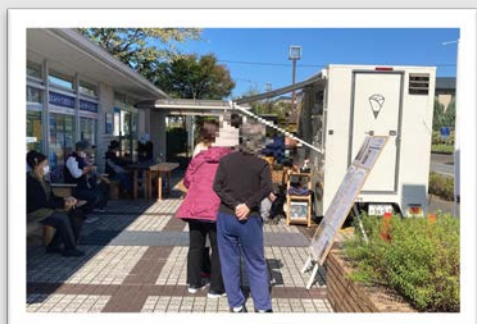

## 西武飯能・日高分譲地 「ライフスタイル提案型」モデルハウス

### (株)西武リアルティソリューションズ 飯能日高営業所

飯能日高営業所は、分譲開始当初（1988年）から西武飯能・日高分譲地内に位置し、お客様の皆さまの声に耳を傾けながら、地域密着を第一に「人と自然の調和」をテーマに街づくり等に取り組んでいます。

飯能日高営業所では、モデルハウスの販売、不動産の売買のお手伝い、皆さまの暮らしのサポート・西武の「暮らしとすまいのほほえみ窓口」ほほえみライフでのリフォームなどのご紹介、営業所前にてお弁当・お団子・パンなどの催事販売、雑貨販売、レンタサイクル、レンタルルームなど、笑顔あふれる暮らしを一緒に考えお手伝いさせていただきます。

(左)飯能日高営業所外観、(右上)打合せスペース、(右下)キッズコーナー

(上)催事販売の様子、(下)雑貨販売

(上)レンタサイクル、(下)レンタルルーム

### POINT④

空が広がり陽射しが降り注ぐルーフテラスからは山々の眺望が楽しめ、ご家族の憩いの空間としてもお使いいただけます。

工事中写真 外観撮影(2023.4)

工事中写真 中庭をルーフテラスより撮影(2023.4)

飯能日高営業所 営業時間:10時~18時(火・水曜日定休)  
お気軽にお立ち寄りください！