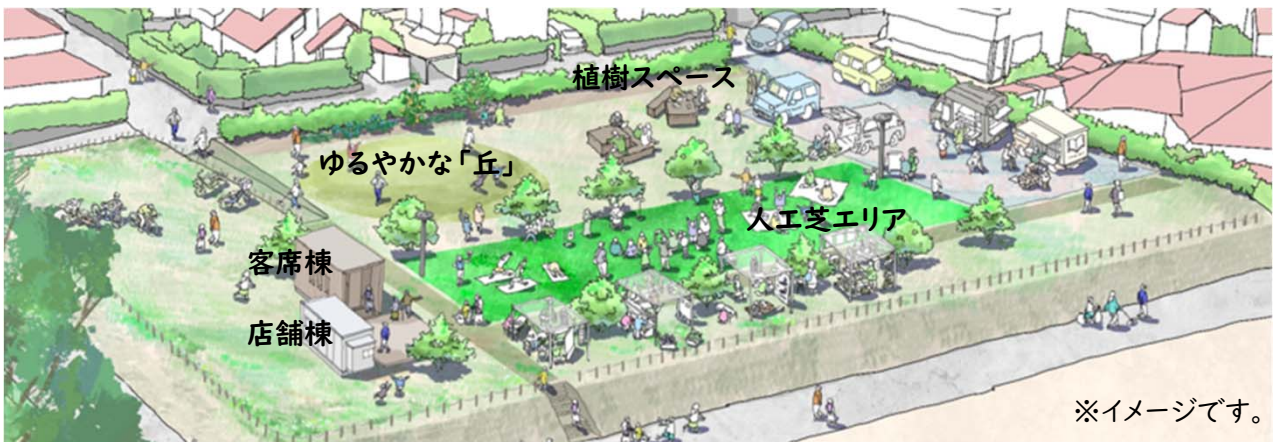

＼(仮称)多世代交流ひろば／
ネーミング決定!!

～ご投票ありがとうございました～

(仮称)多世代交流ひろば ネーミング投票にたくさんのご投票、ありがとうございました。
ご投票いただいた結果、以下の名称に決定しましたのでお知らせいたします。

『おかのうえガーデン』

『おかのうえガーデン』は、“こども達が安全に過ごせる居場所づくり”、“多世代交流による分譲地の活性化”、“空き地・空き家の利活用の促進”をテーマに作られたひろばです。
今後この場で、世代を超えた交流やお住まいの皆さまのコミュニティを通じたさまざまな活動をさらに実現する場を創出し、安心して住み続けられる街にしていきたいと思っております。

2025.3.22 (SAT) GRAND OPEN

&

第5回おかのうえガーデンマルシェ開催予定!!

※詳細は別途お知らせいたします。

※イメージです。

《お知らせ》

- ◆ひろばの運営ルール、開業準備スケジュールなどに関するお問い合わせは、下記【連絡先】までお願いいたします。
- ◆2月15日(土)夜間利用に関する検証を実施いたします。(18:30～19:30予定)

【連絡先】株式会社西武リアルティソリューションズ
TEL/04-2926-2327 営業時間/9:00-17:00(土・日・祝定休)