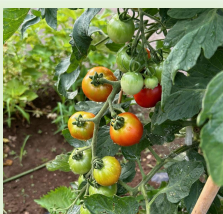

＼今月のご出店者さま／

- ・千代ちゃん畑【野菜】 ・かあちゃんの現場弁当【弁当・総菜】 ・寿【だんご】 ・LALALA【クレープ】
- ・紙芝居・大道芸ネットワーク【紙しばい・縁日あそび】

※掲載写真はイメージです。

※予定は変更になる場合があります。 ※商品がなくなり次第終了とさせていただきます。 ※小雨決行、荒天中止です。
 ※中止や変更の場合は、西武飯能・日高分譲地HP・Instagramでお知らせいたします。
 ※ご来場の際は、営業所前への路上駐車はご遠慮ください。