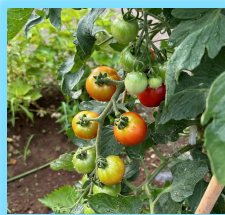

月	火	水	木	金	土	日
						1
2	3	4	5	6	7	8
	営業所 休	営業所 休		だんご販売 10:00-17:00	弁当・惣菜販売 11:30-12:30	
9	10	11	12	13	14	15
	営業所 休	営業所 休		だんご販売 10:00-17:00		
16	17	18	19	20	21	22
	営業所 休	営業所 休		だんご販売 10:00-17:00	野菜販売 10:30-13:00	
23	24	25	26	27	28	29
	営業所 休	営業所 休	要予約 ワンちゃん撮影会 @営業所内	だんご販売 10:00-17:00	弁当・惣菜販売 11:30-12:30 野菜販売 10:30-13:00	
30						

＼今月のご出店者さま／

・千代ちゃん畑【野菜】 ・かあちゃんの現場弁当【弁当・総菜】 ・寿【だんご】

※掲載写真はイメージです。

※予定は変更になる場合があります。 ※商品がなくなり次第終了とさせていただきます。 ※小雨決行、荒天中止です。
※中止や変更の場合は、西武飯能・日高分譲地HP・Instagramでお知らせいたします。
※ご来場の際は、営業所前への路上駐車はご遠慮ください。

【連絡先】株式会社 西武リアルティソリューションズ 飯能日高営業所
TEL/0120-210-330 営業時間/10:00-17:00 (火・水曜日定休)