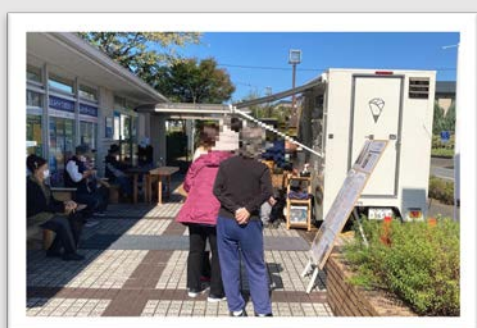

## 西武飯能・日高分譲地 「ライフスタイル提案型」モデルハウス

### (株)西武リアルティソリューションズ 飯能日高営業所

飯能日高営業所は、分譲開始当初（1988年）から西武飯能・日高分譲地内に位置し、お客様の皆さまの声に耳を傾けながら、地域密着を第一に「人と自然の調和」をテーマに街づくり等に取り組んでいます。

飯能日高営業所では、モデルハウスの販売、不動産の売買のお手伝い、皆さまの暮らしのサポート・西武の「暮らしとすまいのほほえみ窓口」ほほえみライフでのリフォームなどのご紹介、営業所前にてお弁当・お団子・パンなどの催事販売、雑貨販売、レンタサイクル、レンタルルームなど、笑顔あふれる暮らしを一緒に考えお手伝いさせていただきます。

(左)飯能日高営業所外観、(右上)打合せスペース、(右下)キッズコーナー

(上)催事販売の様子、(下)雑貨販売

(上)レンタサイクル、(下)レンタルルーム

### POINT④

空が広がり陽射しが降り注ぐルーフテラスからは山々の眺望が楽しめ、ご家族の憩いの空間としてもお使いいただけます。

工事中写真 外観撮影(2023.4)

工事中写真 中庭をルーフテラスより撮影(2023.4)

飯能日高営業所 営業時間:10時~18時(火・水曜日定休)  
お気軽にお立ち寄りください！